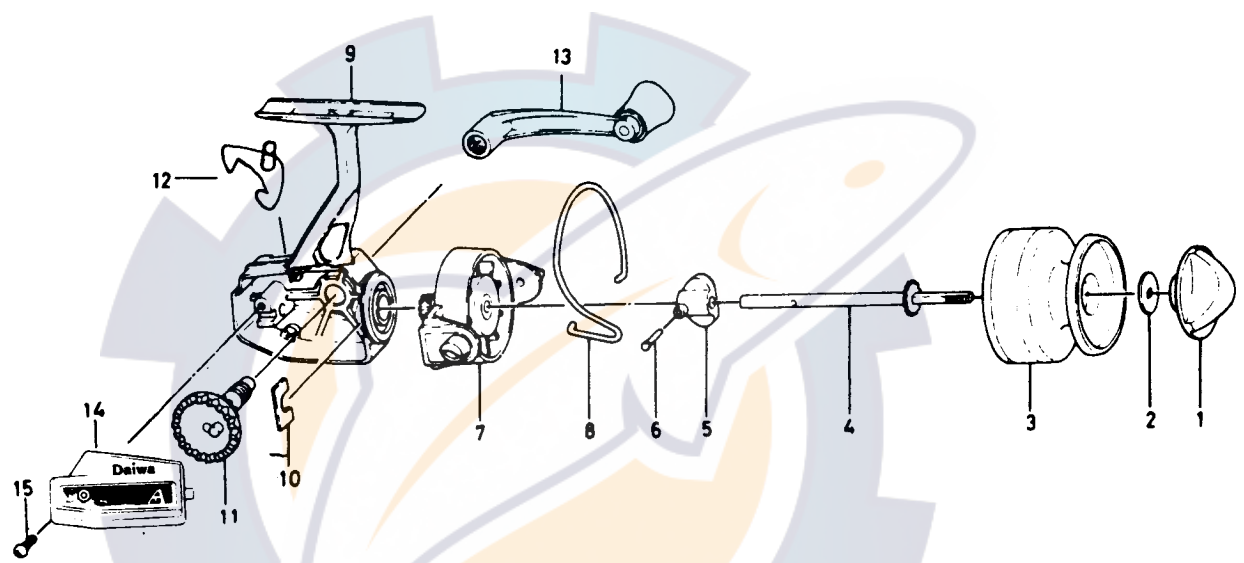

SPINNING REEL **S10A**

**SPINNING REEL S10A**

Key No.	Parts Name	PART NUMBER
1.	Drag knob	10A-0010
2.	Key washer	10A-0020
3.	Spool ass'y	10A-0030
4.	Main shaft	10A-0040
5.	Oscillating slide	10A-0050
6.	Oscillating slider pin	10A-0060
7.	Rotor ass'y	10A-0070
8.	Bail	10A-0080
9.	Body	10A-0090
10.	Pinion retainer	10A-0100
11.	Drive gear	10A-0110
12.	Anti-reverse pawl	10A-0120
13.	Handle	10A-0130
14.	Side cover	10A-0140
15.	Side cover screw	10A-0150